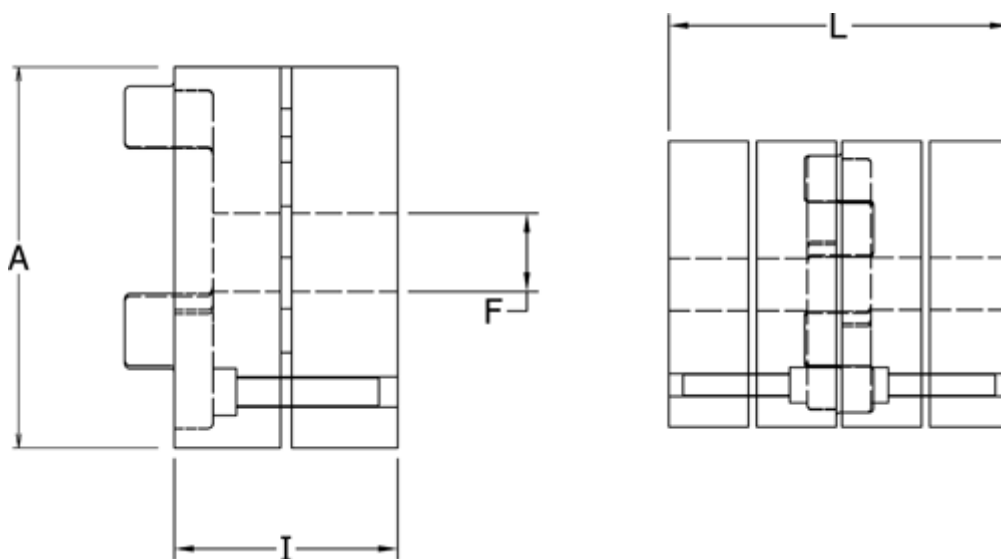

Varenummer: 3335019A019
Beskrivelse: Spændenav Klonex ES 19/24
ALU Aluminium, Boring 19H7 mm

Mål

A = 40
F = 19
I = 25.0
L = 66
t = M4